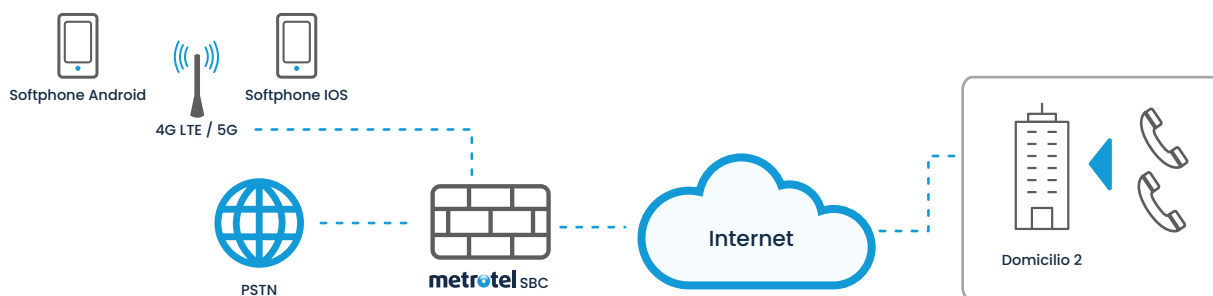

metrotel

TRONCAL IP

Rápida implementación, flexibilidad, escalabilidad

El servicio de **Troncal IP (SIP Trunk)** brinda la posibilidad de **conectar la central privada de tu empresa con el Soft Switch de Metrotel** a través de internet. Con el servicio Troncal IP, su empresa estará conectada con la red PSTN convencional y la numeración asignada será accesible desde toda la red pública global.

El servicio se presenta en paquetes de diferentes configuraciones, cantidad de números y canales.

- Variedad de planes según el consumo
- Máxima calidad
- Rápida instalación
- Flexibilidad

¿Por qué elegir Troncal IP?

La creciente demanda de comunicaciones flexibles y eficientes, requieren sistemas de telefonía que puedan integrarse fácilmente con la red interna de los clientes y que permitan el acceso desde cualquier lugar.

Gráfico de la solución :